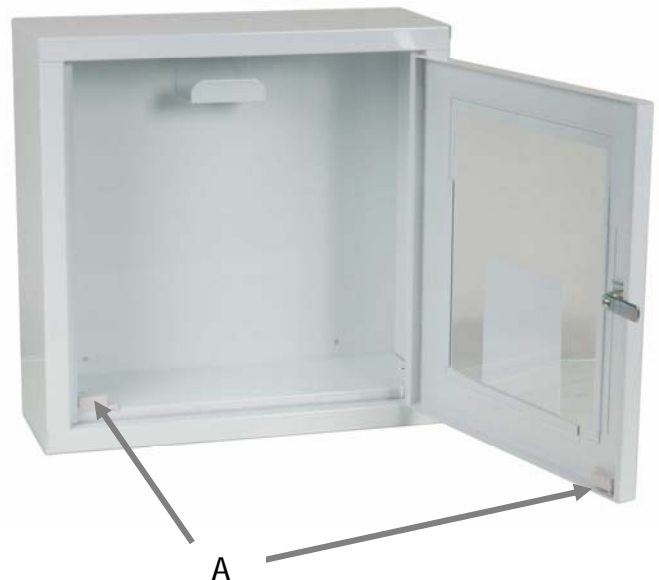

CODICE /CODE

DEF040A

DEF040 VISIO armadio per defibrillatore con allarme

Realizzato in lamiera di acciaio al carbonio P02 zincato
 Verniciatura a polvere di epossipoliestere RAL9010 bianco
 passaggio in galleria termica 180°1 anta finestrata
 cerniere con perno zincato apertura 180°
 Chiusura a sigillo in zama nichelata, lucchettabile
 Allarme con tastiera fisso all'interno dell'armadietto.
 allarme sonoro 100db magnetico e sistema di inserimento e disinserimento tramite comando con tastiera.

A = sensori magnetici
B = allarme/comando con tastiera

Dimensioni: mm. 425x425x160 mm
 peso : Kg.6,00